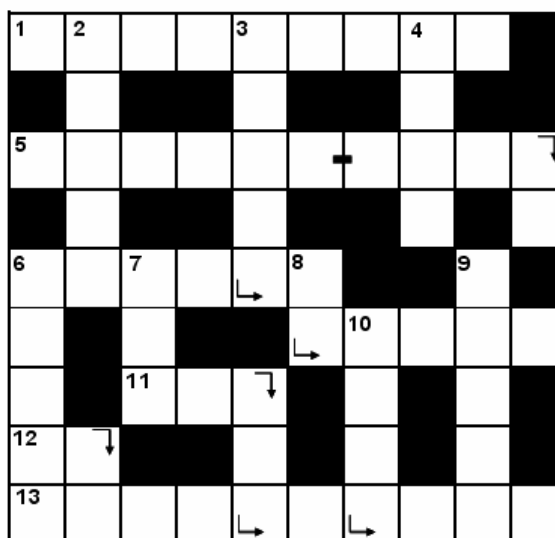

Gävle MHF's Webmusikkruss 2016-12

Gå in på Gävle MHF's hemsida, www.mhfgavle.se, och välj fliken Musikkruss så kan du lyssna på krysset därifrån och med den **1 december**. Skicka sedan in din lösning till Gävle MHF, Ledungsvägen 14, 802 57 Gävle eller till kontakt@mhfgavle.se så att vi har det senast den **1 januari 2017**.

Lös MHF's
musikkryss
för december!

100%
JUL!

Konstruktör: Ove Sandert

Copyright JS FILM 2016 S

Namn:

Adress:

Telefon:

INGEN SKA DÖ
AV RATTFYLLERI

Inbjudan till Årsmöte med Gävle MHF-avdelning!
Plats: MHF-lokalen, Ledungsvägen 14, Hemlingby
Tid: 19/2 2017 kl. 1600
Varmt välkomna hälsar styrelsen!